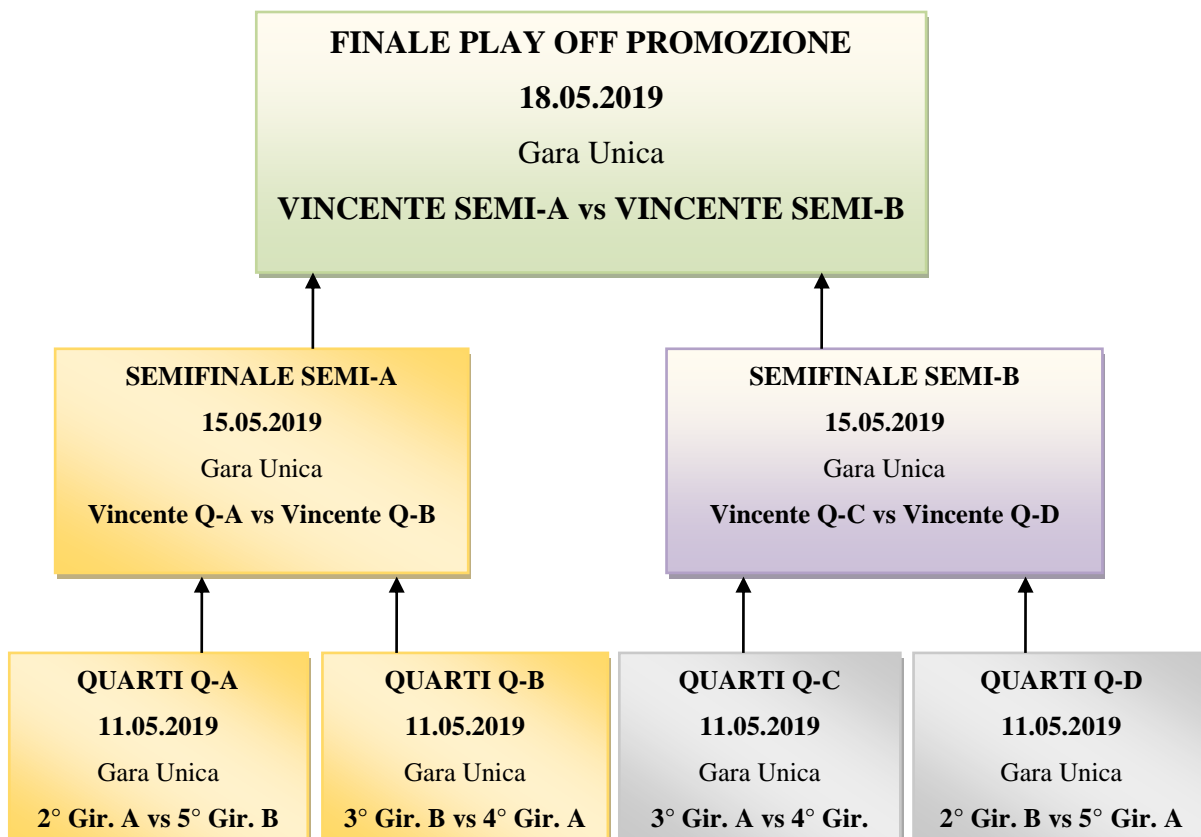

GRIGLIA PROMOZIONI E RETROCESSIONI

CAMPIONATI FEMMINILI

	Ipotesi A	Ipotesi B	Ipotesi C	Ipotesi D	Ipotesi E	Ipotesi F	Ipotesi G	Ipotesi H
RETROCESSIONI DALLA D	0	1	2	3	4	5	6	7
PROMOZIONI IN D	3	3	3	3	3	3	3	3
RETROCESSIONI IN II DIVISIONE	5	5	6	6	7	7	8	8
PROMOSSE IN I DIVISIONE DA II DIVISIONE UNDER 18	1	1	1	1	1	1	1	1
PROMOSSE IN I DIVISIONE DA II DIVISIONE	7	6	6	5	5	4	4	3
ORGANICO I DIVISIONE 2019/2020	28	28	28	28	28	28	28	28
RETROCESSIONI IN III DIVISIONE	5	5	6	6	7	7	8	8
PROMOSSE IN II DIVISIONE DA III DIVISIONE UNDER 18	2	2	2	2	2	2	2	1
PROMOZIONI IN II DIVISIONE DA III DIVISIONE	6	5	5	4	4	3	3	3
ORGANICO II DIVISIONE 2019/2020	28	28	28	28	28	28	28	28

RIPESCAGGI IN PRIMA DIVISIONE FEMMINILE 2019-2020

Le squadre saranno inserite nella griglia di ripescaggio per la Prima Divisione Femminile nel seguente ordine:

- 1° Posizione Migliore squadra retrocessa da Prima Divisione
 - 2° Posizione Seconda classificata Seconda Divisione Under 18
 - 3° Posizione Migliore squadra non promossa da Seconda Divisione
 - 4° Posizione Seconda migliore squadra retrocessa da Prima Divisione
 - 5° Posizione Terza classificata Seconda Divisione Under 18
 - 6° Posizione Seconda migliore squadra non promossa da Seconda Divisione
- e a seguire per eventuali altri ripescaggi

PRIMA DIVISIONE FEMMINILE 2018-2019

PROMOZIONI

Formula dei Campionati: 28 squadre partecipanti - 2 gironi andata e ritorno

Regular Season: Inizio 13 ottobre 2018 – Termine 5 maggio 2019

Promozioni: Eliminazione diretta - Inizio 11 maggio 2019 – Termine 18 maggio 2019

- **2 Promozioni dirette (le vincenti dei due gironi)**

- **1 Promozione tramite la disputa dei Play Off**

Le gare saranno disputate in casa della squadra migliore classificata come da classifica avulsa della regular season