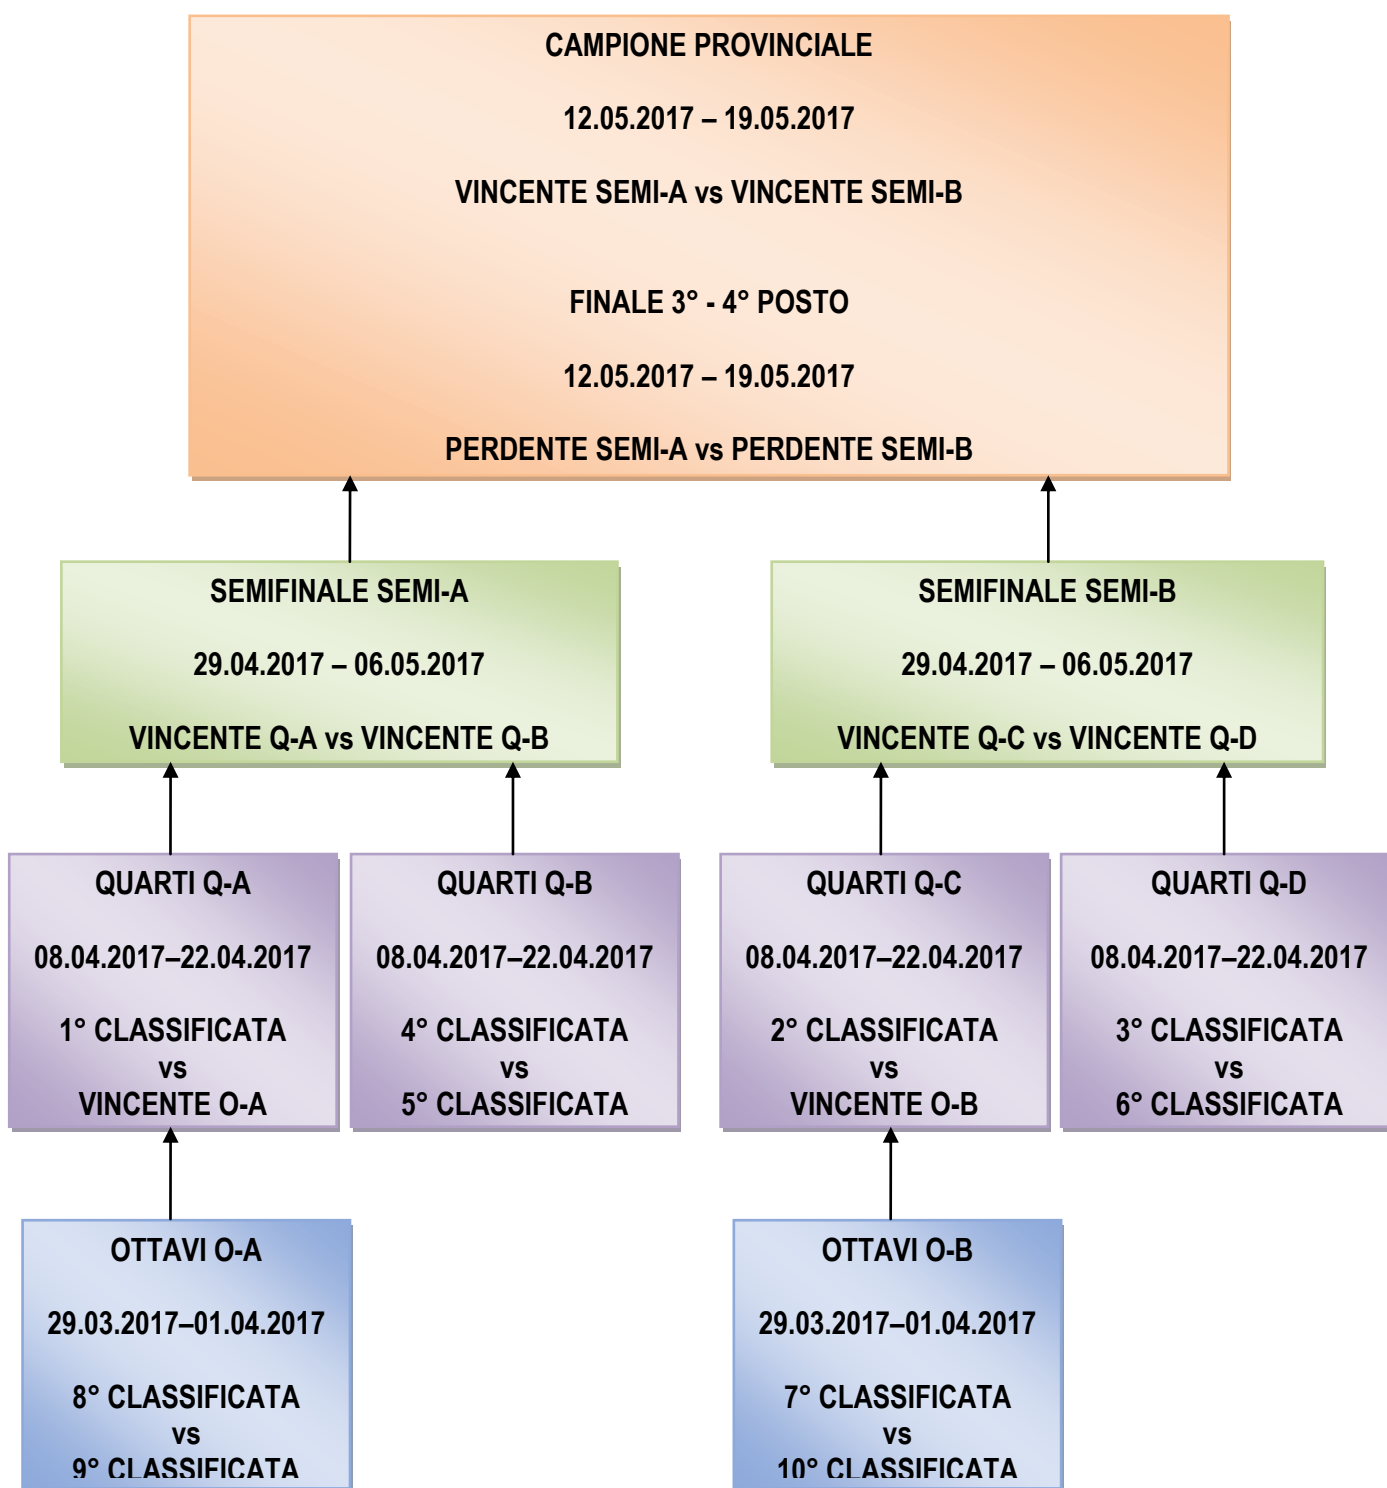

Formula del Torneo

Come illustrato nello schema in allegato, il campionato prevede 2 promozioni e 1 retrocessione. Al termine del campionato si disputeranno i Play Off e i Play Out per determinare le squadre promosse, la squadra retrocessa, oltre alla squadra Campione Provinciale.

Il Titolare COPG
Fipav Vicenza
Andrea Bonetto

PRIMA DIVISIONE MASCHILE 2016-2017

Formula dei Campionati: 10 squadre partecipanti – 1 girone – 2 promozioni – 1 retrocessione

Regular Season: Inizio 29 ottobre 2016 – Termine 22 marzo 2017

Promozioni:

- **2 Promozioni tramite la disputa dei Play Off**

PRIMA DIVISIONE MASCHILE 2016-2017 FINALE PLAY OUT

Retrocessione:

- **1 Retrocessione tramite la disputa dei Play Out**

FINALE PLAY OUT

22.04.2017 – 29.04.2017